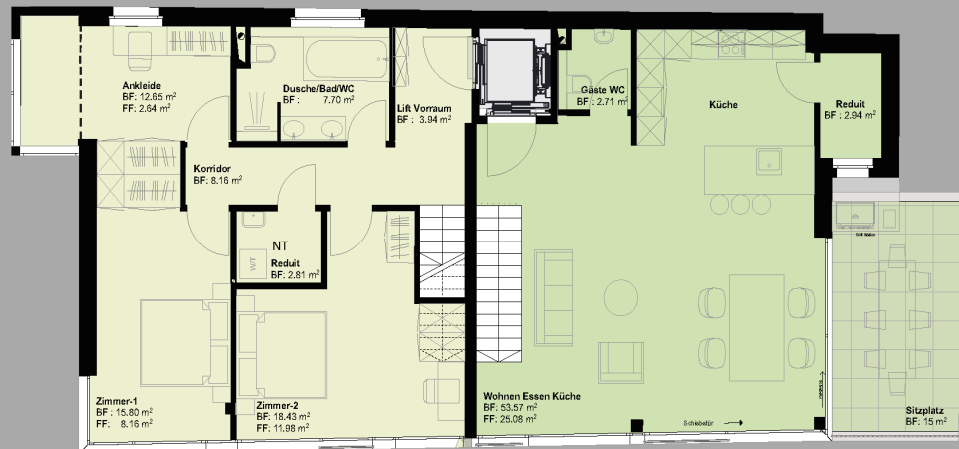

WOHNUNG "2"

Attika & 1. Obergeschoss

Aare Residenz Lilienweg
5113 Holderbank

6.5 Zimmer

Duplex-Wohnung "2"

Wohnfläche Netto ca 195 m²

Loggia 15 m²

Sitzplatz 40 m²

Verkauf

WINDOWSSWISS AG
Ruessenstrasse 6
6340 Baar

info@aare-residenz.ch

1. Obergeschoss
Untere Etage der Wohnung 2

WOHNUNG "2"

Attika & 1. Obergeschoss

Aare Residenz Lilienweg
5113 Holderbank

6.5 Zimmer

Duplex-Wohnung "2"

Wohnfläche Netto ca 195 m²

Loggia 15 m²

Sitzplatz 40 m²

Verkauf

WINDOWSSWISS AG
Ruessenstrasse 6
6340 Baar

info@aare-residenz.ch

Attika
Obere Etage der Wohnung 2