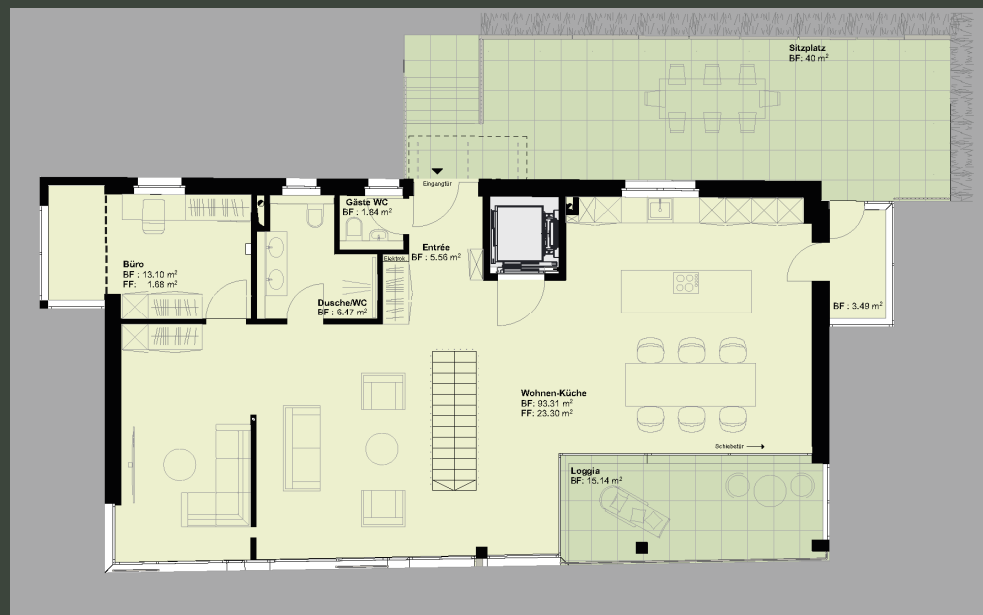

WOHNUNG "2"

Attika & 1. Obergeschoss

Aare Residenz Lilienweg
5113 Holderbank

6.5 Zimmer

Duplex-Wohnung "2"

Wohnfläche Netto ca 195 m²

Loggia 15 m²

Sitzplatz 40 m²

Duplex-Wohnung "2"

Wohnfläche Netto ca 195 m²

Loggia 15 m²

Sitzplatz 40 m²

Verkauf

WINDOWSSWISS AG
Ruessenstrasse 6
6340 Baar

info@aare-residenz.ch

Attika
Obere Etage der Wohnung 2